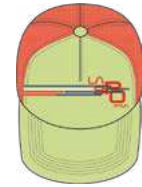

736322
ZEST / CHERRY TOMATO

NEW COLOURS