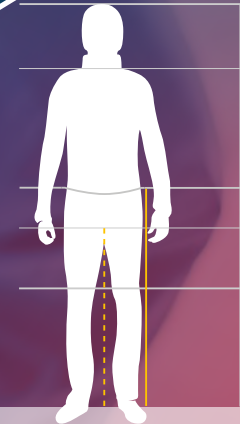

LA SPORTIVA CLIMBING PRO SIZING

MAN SIZING CHART (cm)

EU	S/46	M/48	L/50	XL/52	XXL/54
USA	XS	S	M	L	XL
TOTAL HEIGHT	173-176	177-180	181-184	185-187	188-190
CHEST	92-96	97-101	101-105	106-110	110-113
WAIST	79-81	82-84	85-87	88-90	91-93
HIP	95-97	98-100	101-103	104-106	107-109
LEG LENGTH (outer side length until hip bone)	104-105	106-107	108-109	110-109	110-112

WOMAN SIZING CHART (cm)

EU	38/32	40/34	42/36	44/38	46/40	48/42
USA	XXS	XS	S	M	L	XL
TOTAL HEIGHT	157-160	161-164	165-168	169-172	173-175	176-178
CHEST	79-82	85-88	89-92	93-96	97-100	101-104
WAIST	56-59	63-66	67-70	71-74	75-78	79-82
HIP	87-90	92-95	96-99	100-103	104-107	108-111
LEG LENGTH (outer side length until hip bone)	91-93	95-97	98-100	101-103	104-105	106-107

LA SPORTIVA KIDS SIZING

KIDS SIZING CHART (cm)

EU	110 cm / 4 years	120 cm / 6 years	130 cm / 8 years	140 cm / 10 years	150 cm / 12 years
USA	110 cm / 4 years	120 cm / 6 years	130 cm / 8 years	140 cm / 10 years	150 cm / 12 years
TOTAL HEIGHT	100-110	110-120	120-130	130-140	140-150
CHEST	57-60	61-64	65-68	69-72	73-76
WAIST	53-55	56-58	59-61	62-64	65-67
HIP	59-62	63-66	67-70	71-74	75-78
LEG LENGTH (outer side length until hip bone)	63-68	69-74	75-80	81-86	87-92

PANTS SIZE

MULTI LENGTHS SIZE CHART

SHORT

MEN	WOMEN
XS - 44	XXS - 38/32
S - 46	XS - 40/34
M - 48	S - 42/36
L - 50	M - 44/38
XL - 52	L - 46/40
XXL - 54	XL - 48/42

Hosenbund wie Standardgröße

Länge -4 cm
kürzer als die Standardgröße